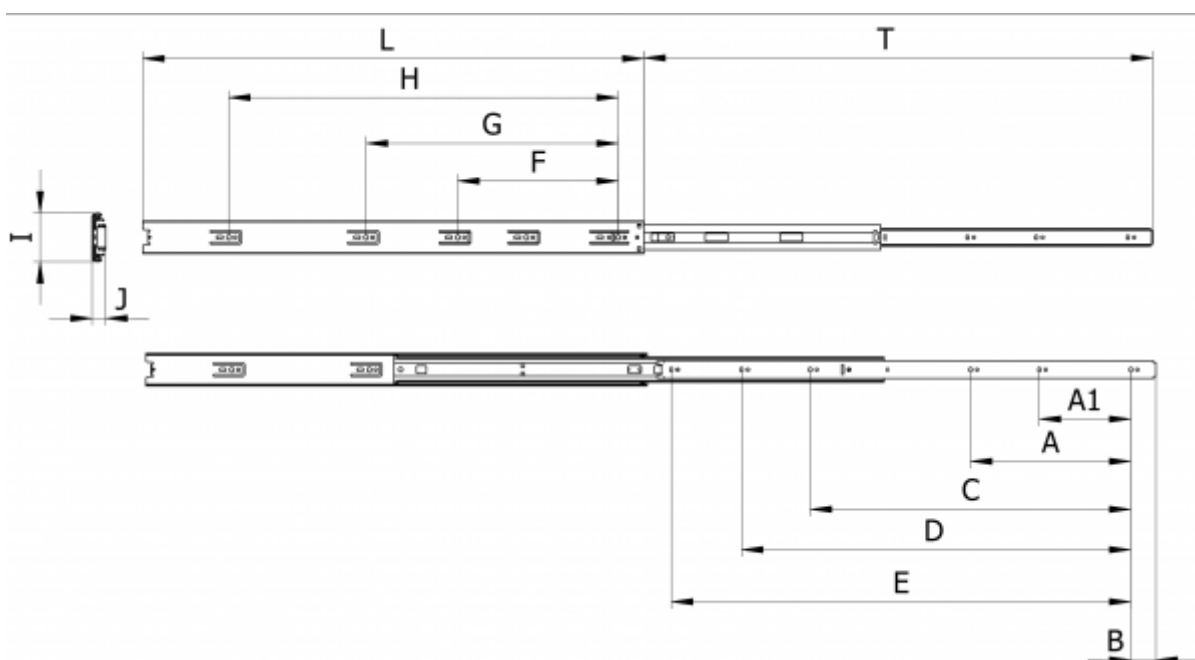

Varenummer: 11134034

Beskrivelse: Thomas Regout skuffeskinne 11134034 4608, 3led
indb.mål 350 mm / bæreevne 50 kg / udtræk 356 mm

Mål

A	= -	G = -
A1	= -	H = -
B	= 35	I = 45.4
Bæreevne	= 50	J = 12.7
C	= -	L = 350
D	= -	T = 356
E	= 292	
F	= 224	